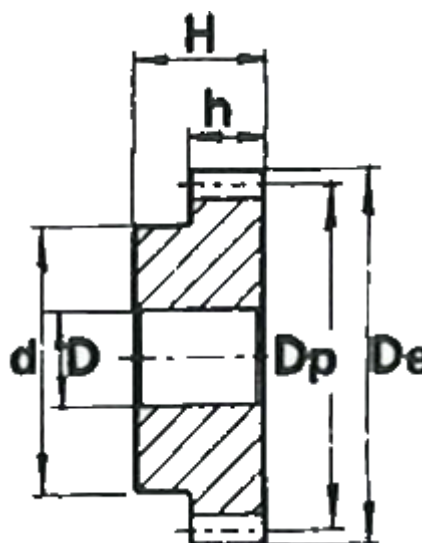

Varenummer: 616501050022
Beskrivelse: Cylindrisk tandhjul med nav
22 tdr. Modul 5

Mål

Antal tænder = 22
d = 80
D = 25
De = 120
Deling (Pitch) = 15.708
Dp = 110
H = 75
h = 50

Modul = 5